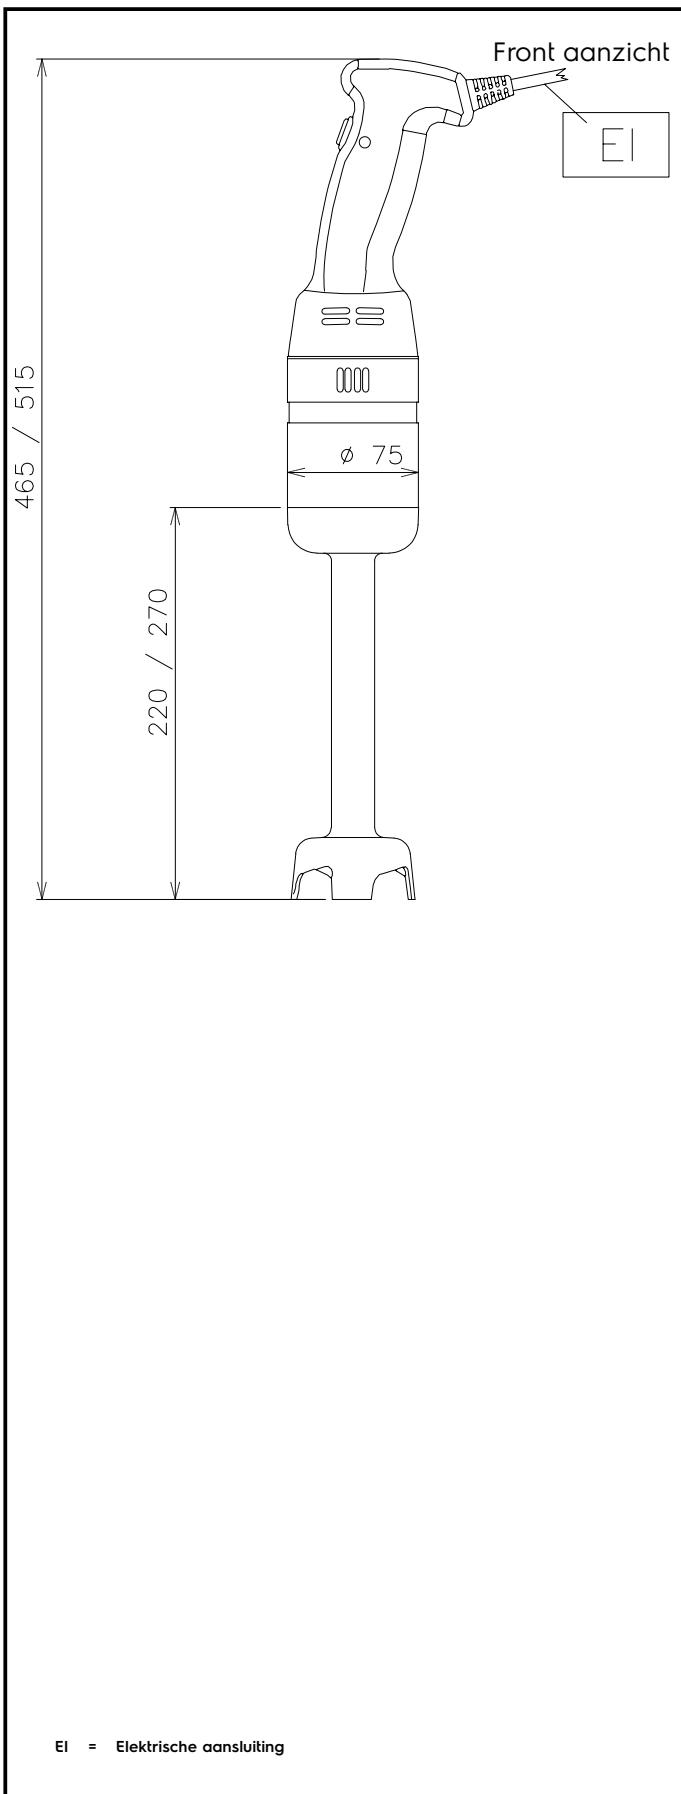

Elektra

Voltage

600021 (SMVT20W25)	230 V/1N ph/50 Hz
600022 (SMVT25W25)	230 V/1N ph/50 Hz

Aangesloten vermogen

0.25 kW

Stekker type

CE-SCHUKO

Algemene gegevens

Externe afmetingen, lengte 110 mm

Externe afmetingen, breedte 75 mm

Externe afmetingen, hoogte

600021 (SMVT20W25) 470 mm

600022 (SMVT25W25) 520 mm

Gewicht, netto (kg)

600021 (SMVT20W25) 1.4

600022 (SMVT25W25) 1.45

Waterdichtheid index

IPX3

Aantal snelheden

Traploos variabel

Rotatie snelheid

2500 - 15000 tpm

Optionele accessoires

- OPZET GARDE 290 mm, voor Speedy mixer met variabele snelheid PNC 650057 ☐
- OPZET STAAFMIXER 200 mm, voor Speedy mixer PNC 650187 ☐
- OPZET STAAFMIXER 250 mm, voor Speedy mixer PNC 650188 ☐
- WANDREK voor Speedy mixer, roestvrijstaal PNC 653090 ☐
- OPZET STAAFMIXER VOOR EMULGEREN 250 mm, voor Speedy mixer PNC 653098 ☐